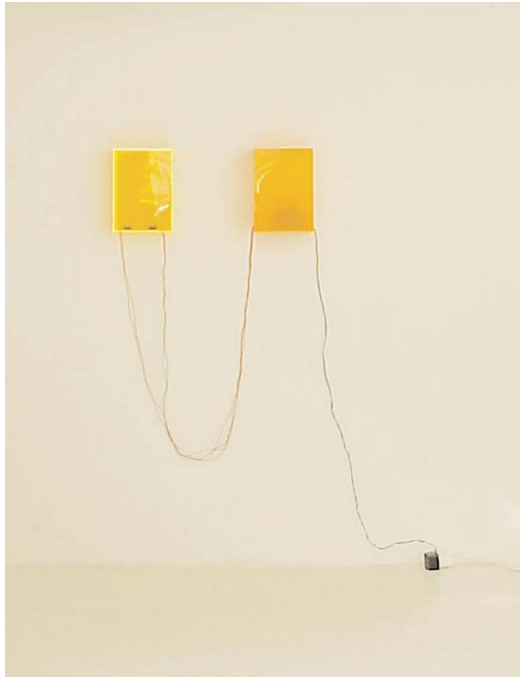

Annebarbe Kau

orange +

**Galerie Gabriele Rivet Köln
23. Juni - 4. August 2001**

links: orange, 2001

ca. 175 x 130 x 16 cm, CD, CD-Player, 2 Lautsprecher, Kabel (rot, schwarz), Plexiglas (orange), Naturgeräusche

rechts: Ohne Titel, 2001

Plastik, Styropor (orange), 68 x Ø 20 cm

Engelshaar, 2001

ca. 3 m, Maße: variabel, CD, CD-Player, Verstärker, 4 Lautsprecher, Kabel (orange), Metall, Plastik (orange), Ton: Natur- und menschliche Geräusche, Schellen

36 x 40 x 10 cm, Videoband, Videoplayer, Beamer, Metall, Stein