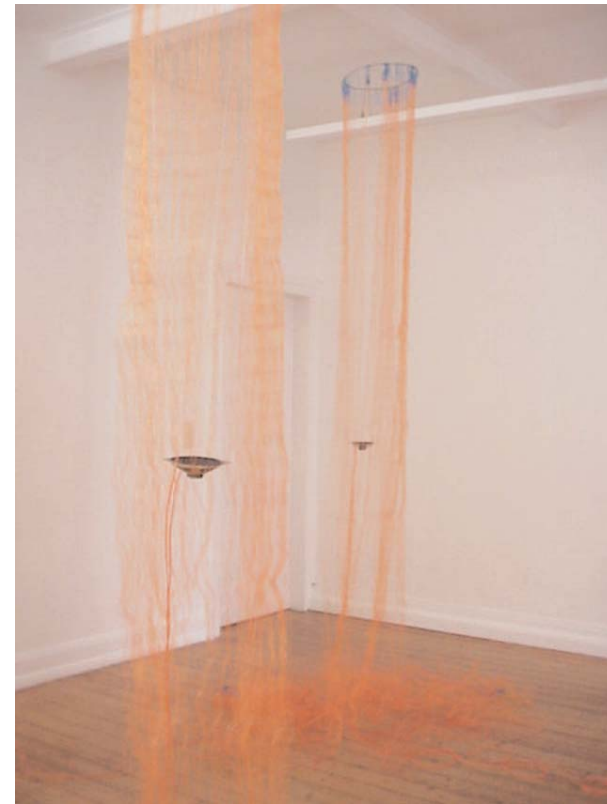

Annebarbe Kau

orange +

**Galerie Gabriele Rivet Köln
23. Juni - 4. August 2001**

links: orange, 2001

ca. 175 x 130 x 16 cm, CD, CD-Player, 2 Lautsprecher, Kabel (rot, schwarz), Plexiglas (orange), Naturgeräusche

rechts: Ohne Titel, 2001

Plastik, Styropor (orange), 68 x Ø 20 cm

Engelshaar, 2001

ca. 3 m, Maße: variabel, CD, CD-Player, Verstärker, 4 Lautsprecher, Kabel (orange), Metall, Plastik (orange), Ton: Natur- und menschliche Geräusche, Schellen

36 x 40 x 10 cm, Videoband, Videoplayer, Beamer, Metall, Stein